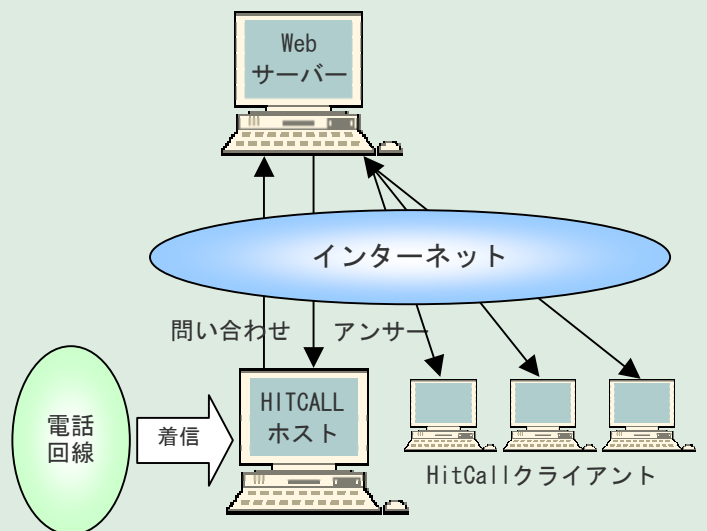

電話回線とインターネットWebシステムとパソコンを連携

ポップアップウィンドウは画面右下より、徐々にポップアップ。
ポップアップスピード、ポップアップ画面サイズも自由に設定可能。

Webシステム自動ログイン機能
着信履歴機能
光電話、ISDN、アナログ回線対応
複数多回線線対応
ビジネスフォン対応
複数パソコンネットワーク対応
検索エンジンサーチ機能

その他にも数多くの機能を搭載しております。